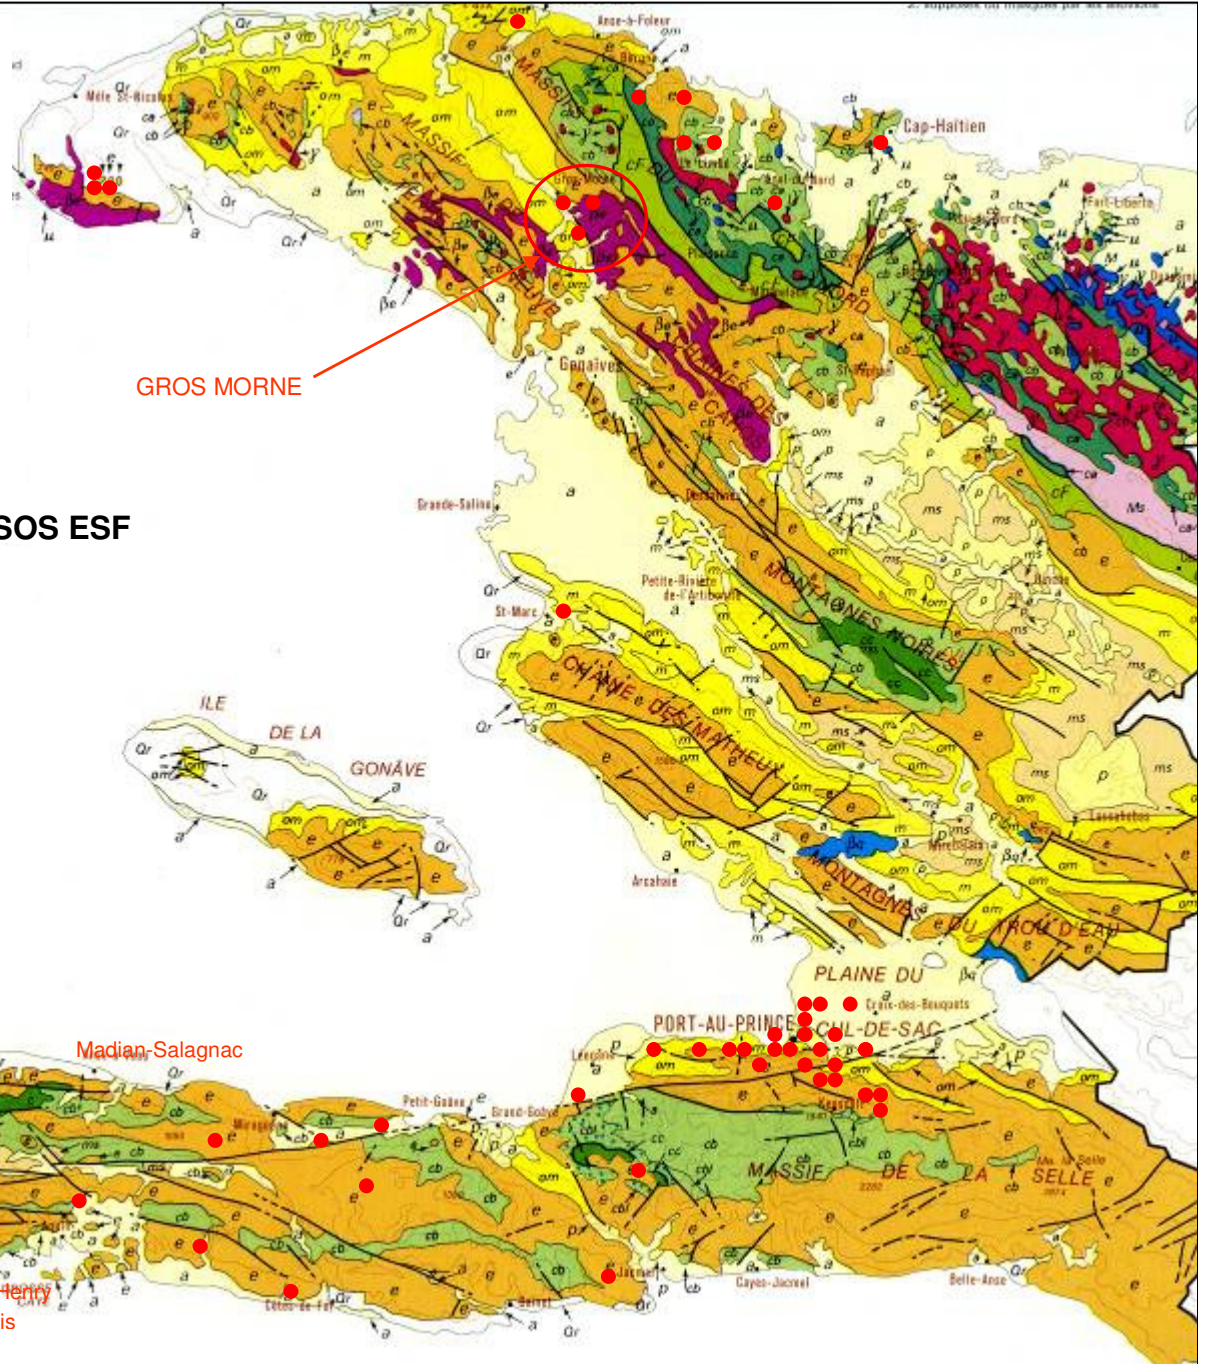

sur support de montagne par les érosions

Fond de carte : Carte « **GEOLOGIE** »

Atlas d'Haïti - Planche 5

CEGET – CNRS 1985

Localisation des 70 écoles parrainées par SOS ESF

20.01.2010

Lignes de faille

GROS MORNE

Madian-Salagnac

Cavaillon
Solon
La Sucrierie Henry
Saint Louis

PORT-AU-PRINCE
CHÂLEU-SAC